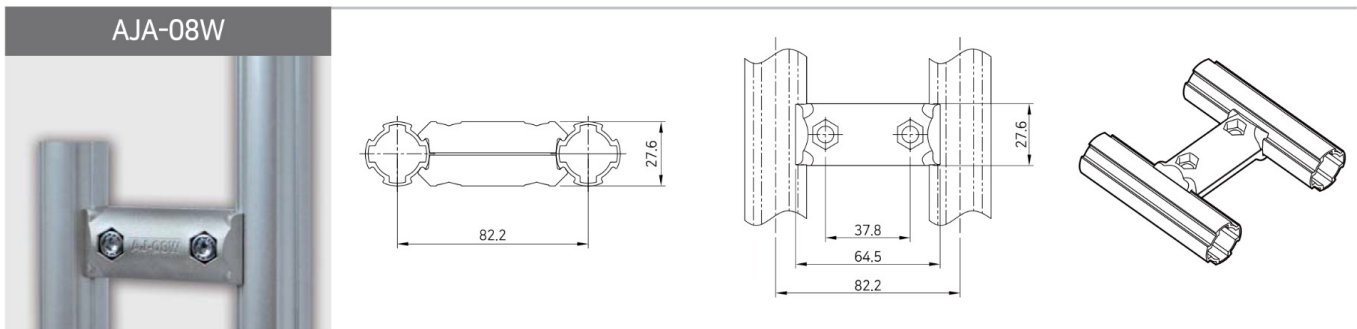

Parallelanschluss w

Codice: AJ-08W

Zur Bildung verwendet: AJA-08W. Halbverbinder werden mit Schrauben WB-0625 und Muttern NU-0600 kombiniert. Die Abmessungen sind in Millimetern angegeben.

2,37 €

Giunti per tubi alluminio - Connettore parallelo W

Applicazione:

- The combination breakdown
AJ-08W : 2pcs / Bolt(BT-0620) : 2pcs / Nut(NT-0600) : 2pcs

More Informations

Gewicht (g): 29

Menge pro Packung: 270

RoHS-Zertifizierung: Ja

Farbe: Eloxiert

Durchmesser: 28mm