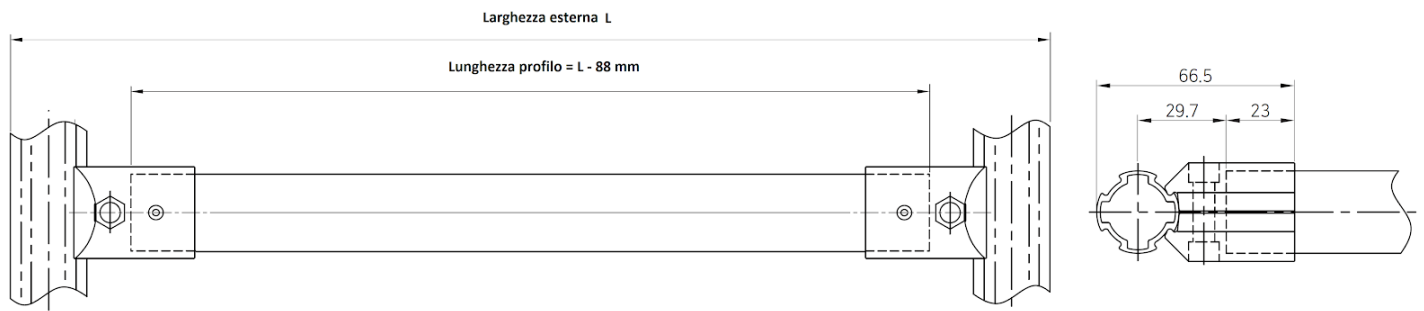

Profilo alluminio Utek e i suoi componenti sono riciclabili al 99%, a norma RoHS.

Le soluzioni in **profilati di alluminio** sono particolarmente indicati per camere grigie “Clean Room” e ESD

Come calcolare la lunghezza tubo alluminio?

Maggiori informazioni

Peso (g): 1.388

Quantità per confezione: 10

Colore: Al/Anodizzato

Dimensione confezione: 100 x 100 L. 4 m

ESD: Sì

Finitura: Lucida

Materiale: Alluminio

Lunghezza: 4 m

Prodotto: Profili tubolari

Riciclabile: No

Riutilizzabile: Sì

Spessore: 1.2 mm

Temperatura di utilizzo: -40°C to 50°C